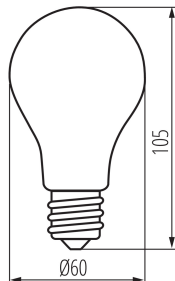

VŠEOBECNÉ ÚDAJE:

Barva: bílá

Možnost spolupráce se stmívačem: ne

Šířka [mm]: 60

Výška [mm]: 105

Průměr [mm]: 60

Hloubka [mm]: 60

Obsah rtuti: ne

Jmenovitý úhel záření [°]: 320

Nominální úhel záření [°]: 320

Jmenovitý proud zdroje [mA]: 80

Světelná účinnost [lm/W]: 152

Světelný zdroj LED

Ukazatel předčasného ukončení životnosti lampy : <5% po 1000h

Kształt: standardní