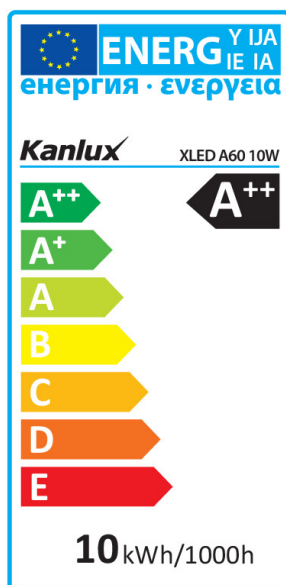

Obsah rtuti v lampě [mg]: 0

TECHNICKÉ ÚDAJE:

Jmenovité napětí [V]: 220-240 AC

Jmenovitá frekvence [Hz]: 50

Účinnost svítidla: 0.5

Jmenovitý výkon [W]: 10

Materiál difuzoru: sklo

Zdroj světla: A60

Barva světla: bílá

Náhradní teplota chromatičnosti [K]: 4000

Stálost barev v násobcích MacAdamovy elipsy: ≤ 6

Index podání barev: 80

Patice (Zdroj světla): E27

Jmenovitá životnost lampy [h]: 10000

Počet cyklů zap/vyp: ≥ 15000

Jmenovitý úhel záření [°]: 320

Nominální úhel záření [°]: 320

Jmenovitý proud zdroje [mA]: 80

Světelná účinnost [lm/W]: 152

Světelný zdroj LED

Ukazatel předčasného ukončení životnosti lampy : <5% po 1000h

Kształt: standardní