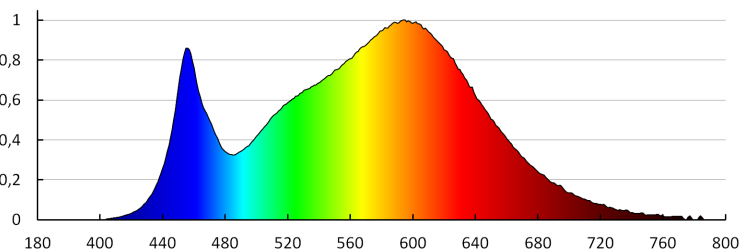

LOGISTICKÉ ÚDAJE:

Měrná jednotka: kus

Způsob balení: 10

Počet kusů v druhém balení : 10

Počet kusů v hromadném balení: 100

Čistá jednotková hmotnost [g] : 34

Gramáž [g] : 66

Hmotnost kusu brutto [g] : 53.5

Délka jednotkového balení [cm] : 6.5

Šířka jednotkového balení [cm] : 6.5

Výška jednotkového balení [cm] : 12

Hmotnost kartonu [kg] : 6.6

Šířka kartonu [cm] : 35.5

Výška kartonu [cm] : 26.5

Délka kartonu [cm] : 69

Objem kartonu [m³] : 0.064912